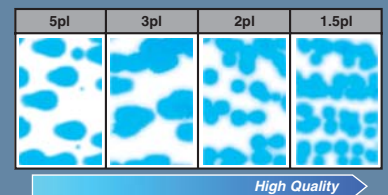

Fotodirektdruck

Bis
zu
1,5pl
Tröpfchen-
größe

At your side.
brother®

Brother DCP-750CW

Das schnelle Multitalent mit integriertem LAN- und WLAN-DCP-Server für mehr Unabhängigkeit

Das Brother DCP-750CW ist die leistungsstarke Business-Lösung für den Büro-Arbeitsplatz. Drucken in Farbe und Schwarzweiß, Fotodirektdruck in Profi-Qualität, Kopieren, Scannen und dank integriertem WLAN-DCP-Server beim vernetzten Arbeiten größtmögliche Unabhängigkeit genießen – das Brother DCP-750CW ist die platzsparende, preisgünstige und effiziente Allround-Lösung für alle wichtigen Büro-Arbeiten.

New Brilliance. Mit 1,5 pl Tröpfchengröße

Detailgenaue Bilder in atemberaubender Druckqualität. Dank der neuen Drucktechnologie für extra kleine Tintentröpfchen kann das Brother DCP-750CW als Fotodrucker ähnliche Effekte erzielen, wie bei der Verwendung von teuren hell-magenta und hell-cyan Patronen. Die hohe Fotodruckqualität wird durch die kleine Tröpfchengröße nun auch ohne die fünfte und sechste Farbpatrone erreicht.

Lichtechte Fotodrucke. Mit Innobella™ Tinten und Papieren von Brother

Kein Verblässen, kein Verfärben, über Jahre hinweg. Original Innobella™ BP-61 Fotopapiere und Innobella™ LC-1000 Tinten von Brother für lichtechte Fotoausdrucke mit hervorragender Farbtiefe, erweitertem Farbspektrum, einem deutlich reduzierten Verlaufen der Tinte dank neuartiger, besonders glatter Oberflächenbeschichtung.