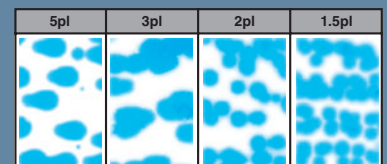

Fotodirektdruck

Tröpfchengröße
Bis zu 1.5pt

At your side.
brother®

Brother DCP-560CN

Multifunktionale Office-Lösung
mit integriertem DCP-Server

Konzipiert für vernetztes Arbeiten in kleinen Büroumgebungen. Das Brother DCP-560CN wird auch anspruchsvollen Erwartungen an Geschwindigkeit und Farbbrillanz in jeder Hinsicht gerecht. Schnelle Ausdrücke, Direkt-Scan-Funktionen z.B. auf den USB-Stick, USB-Host für vielfältigen Fotodirektdruck und Software zur Fotofeinabstimmung bieten ein komfortables Leistungsspektrum mit einfacher Handhabung.

Brand New Brilliance. Mit 1,5 pl Tröpfchengröße

Detailgenaue Bilder in atemberaubender Druckqualität. Dank der Drucktechnologie für extra kleine Tintentröpfchen kann das Brother DCP-560CN als Fotodrucker ähnliche Effekte erzielen, wie bei der Verwendung von teuren hell-magenta und hell-cyan Patronen. Die hohe Fotodruckqualität wird durch die kleine Tröpfchengröße auch ohne die fünfte und sechste Farbpatrone erreicht.