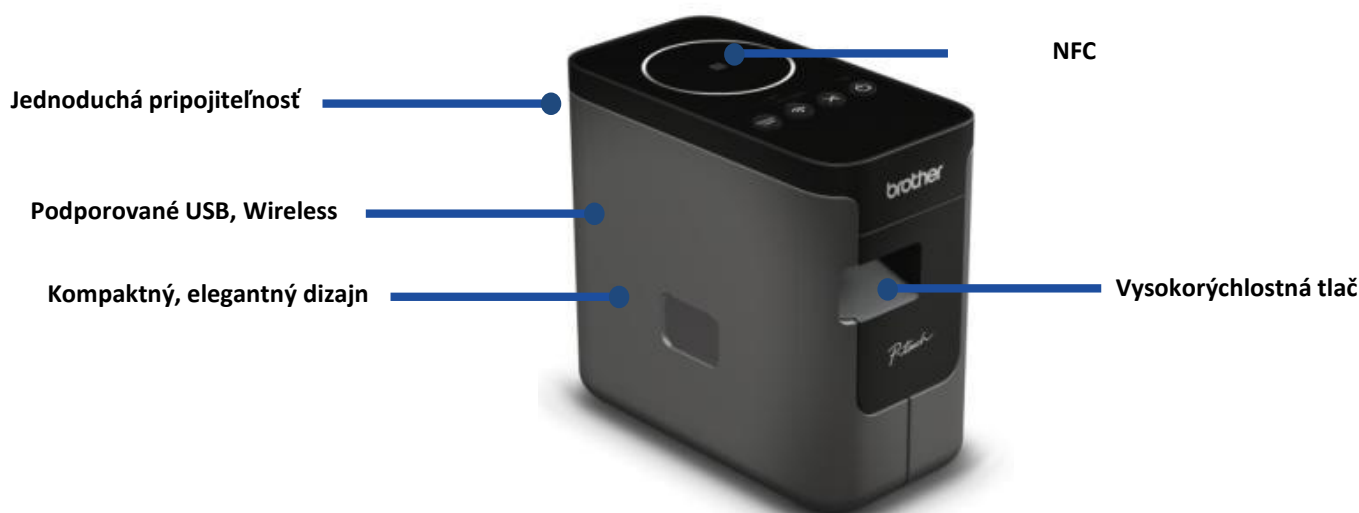

PT-P750W

Profesionálna PC tlačiareň štítkov s bezdrôtovým pripojením
LAN & NFC

Hlavné vlastnosti :

Jednoduchá pripojiteľnosť

- nie je potrebný žiadny softvér, ani inštalácia ovládača. Jednoducho pripojiť tlačiareň, navrhnuť štítok a tlačíť

Bezdrôtové pripojenie

- tlač z Windows, Macintosh a iOS, Android zariadení, použitím aplikácie iPrint&Label

Kompaktný, elegantný dizajn a jednoduché použitie

- kompaktný dizajn, zaberá málo miesta na stole

Vysokorýchlostná tlač

- tlačí až do rýchlosti 30 mm/sekundu

Vylepšený orezávač

- zabudovaný orezávač s polovičným odstrihom vytvára štítky, ktoré sa jednoducho odlepujú

Všeobecné

Obsah balenia	PT-P750W labelling machine 24mm black on white 4m tape cassette AC Adaptor User's Guide
Podporované jazyky	English, German, French, Spanish, Portuguese, Italian, Dutch, Danish, Norwegian, Swedish, Finnish, Hungarian, Czech, Polish, Romanian, Slovenian, Slovakian, Croatian, Turkish, Brazilian Portuguese

Vlastnosti

Rýchlosť tlače	30 mm/sekundu (použitím AC adaptéra)
Rozlíšenie tlače	180 x 360 dpi
Rozhrania	USB, Wireless (802.11b/g/n), NFC
Max. výška tlače	18,1 mm
Spôsob odstrihu	automatický plný a polovičný
Dĺžka štítka	30 mm minimum
Podpora operačných systémov	Microsoft Windows® Vista, Windows® 7, Windows® 8, Mac OS/X 10.7to 10.9.