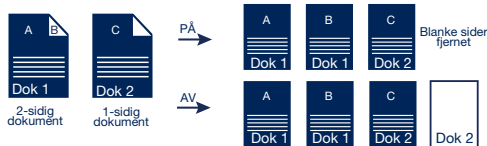

AVANSERTE EGENSKAPER

FINNE BLANKE SIDER

Når du skanner en bunke dokumenter vil ADS-2600W oppdage og fjerne blanke sider slik at du sparer både tid og plass under arkivering.