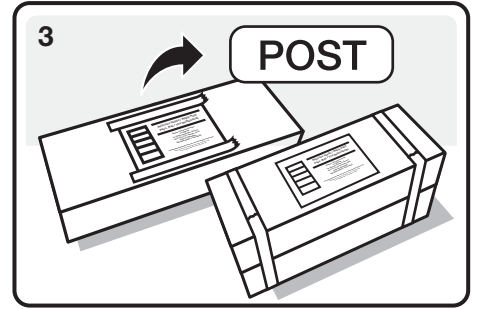

# brother KOSTNADSFRI resirkulering av toner

at your side

1 Bruk den nye tonerinnpakningen og esken til å returnere den brukte toneren, og pass på å teipe esken på en forsvarlig måte.

2 Klipp eller brett etiketten sammen med CN22 og fest den til esken. Hvis du ønsker å sende to brukte tonere, må du teipe eskene godt sammen. En etikett kan brukes til to esker pakket sammen.

3 Lever eskene på ditt lokale postkontor hvor de vil bli sendt kostnadsfritt til vårt gjenproduksjonsanlegg.