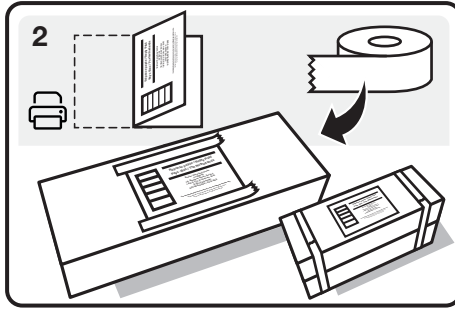

# brother KOSTNADSFRI resirkulering av toner

at your side

1 Bruk den nye tonerinnpakningen og esken til å returnere den brukte toneren, og pass på å teipe esken på en forsvarlig måte.

2 Klipp eller brett etiketten sammen med CN22 og fest den til esken. Hvis du ønsker å sende to brukte tonere, må du teipe eskene godt sammen. En etikett kan brukes til to esker pakket sammen.

3 Lever eskene på ditt lokale postkontor hvor de vil bli sendt kostnadsfritt til vårt gjenproduksjonsanlegg.