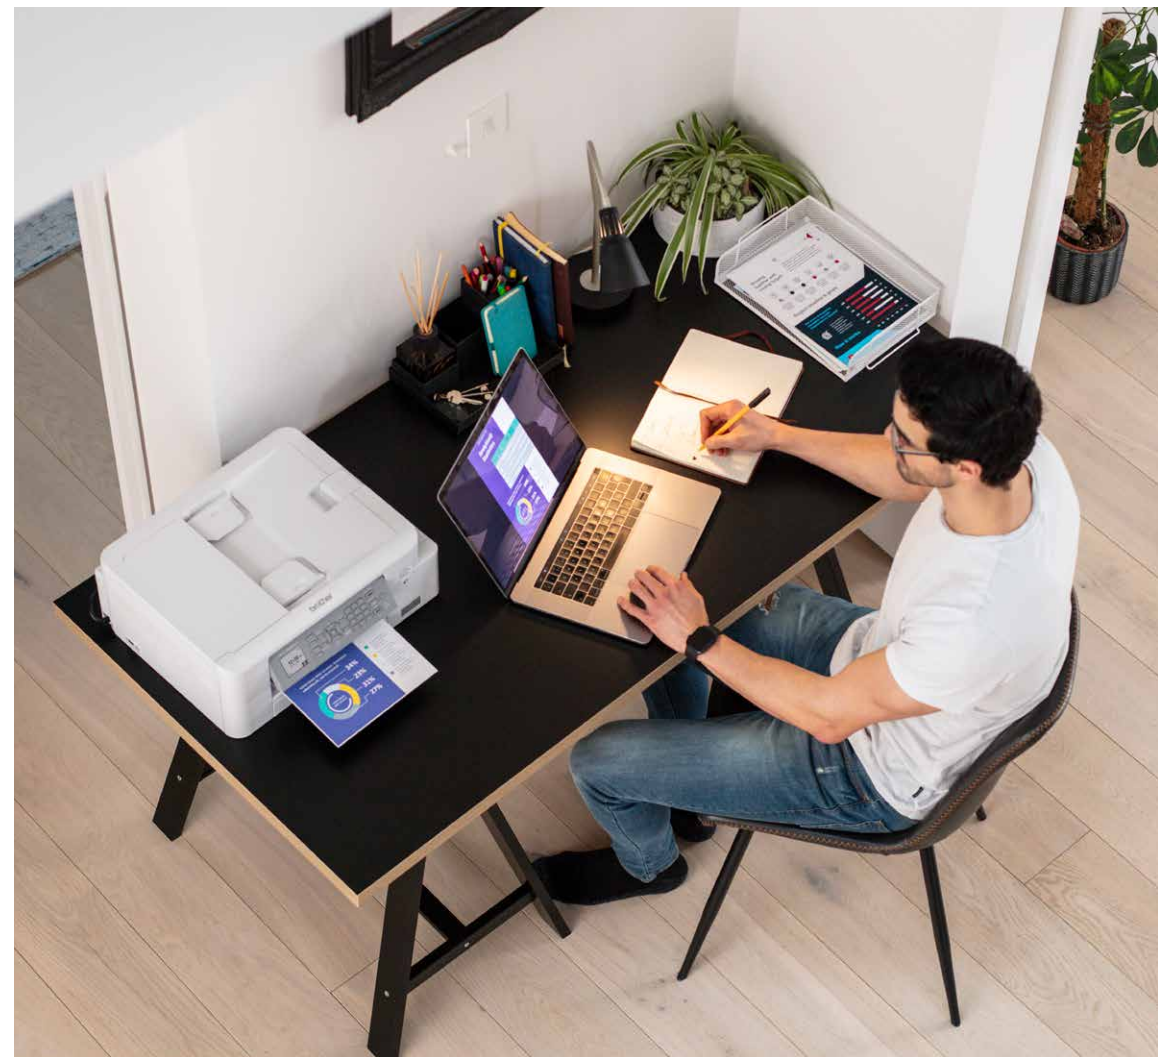

Langaton verkkoyhteys

Mobiiliyhteensopiva - lataa Brother Mobile Connect -sovellus

4,5 cm värillinen LCD-näyttö

Automaattinen kaksipuolinen tulostus (A4)

150 A4-arkin paperikasetti

20 arkin automaattinen dokumentinsyöttölaite (ADS)

MFC-J4340DW

Tehokkaat mustesuihkulaitteet tarjoavat runsaasti toimintoja, joilla työt sujuvat helposti myös etänä.

Luotettavat, kestävät ja tyylikkääät laitteet ovat hyvä valinta kotona työskentelyyn. Saat tulostimesi mukana aloitusvärikasetit, joilla voit tulostaa jopa 6000 sivua, joten säästät sekä aikaasi että kustannuksiasi.

Monipuoliset laitteet eivät edellytä työskentelyä työpisteessäsi, voit tulostaa mistä haluat ja jopa seurata tulostimesi mustetasoja. Mikä parasta, tulostus on nopeaa ja toiminnot löytyvät selkeältä LCD-näytöltä helposti.

Kiinteä ja langaton verkkoyhteys

Tulostaa NFC-yhteydellä (near-field communication)

Mobiiliyhteensopiva – lataa Brother Mobile Connect -sovellus

6,8 cm värillinen LCD-kosketusnäyttö

Automaattinen kaksipuolinen tulostus (A4)