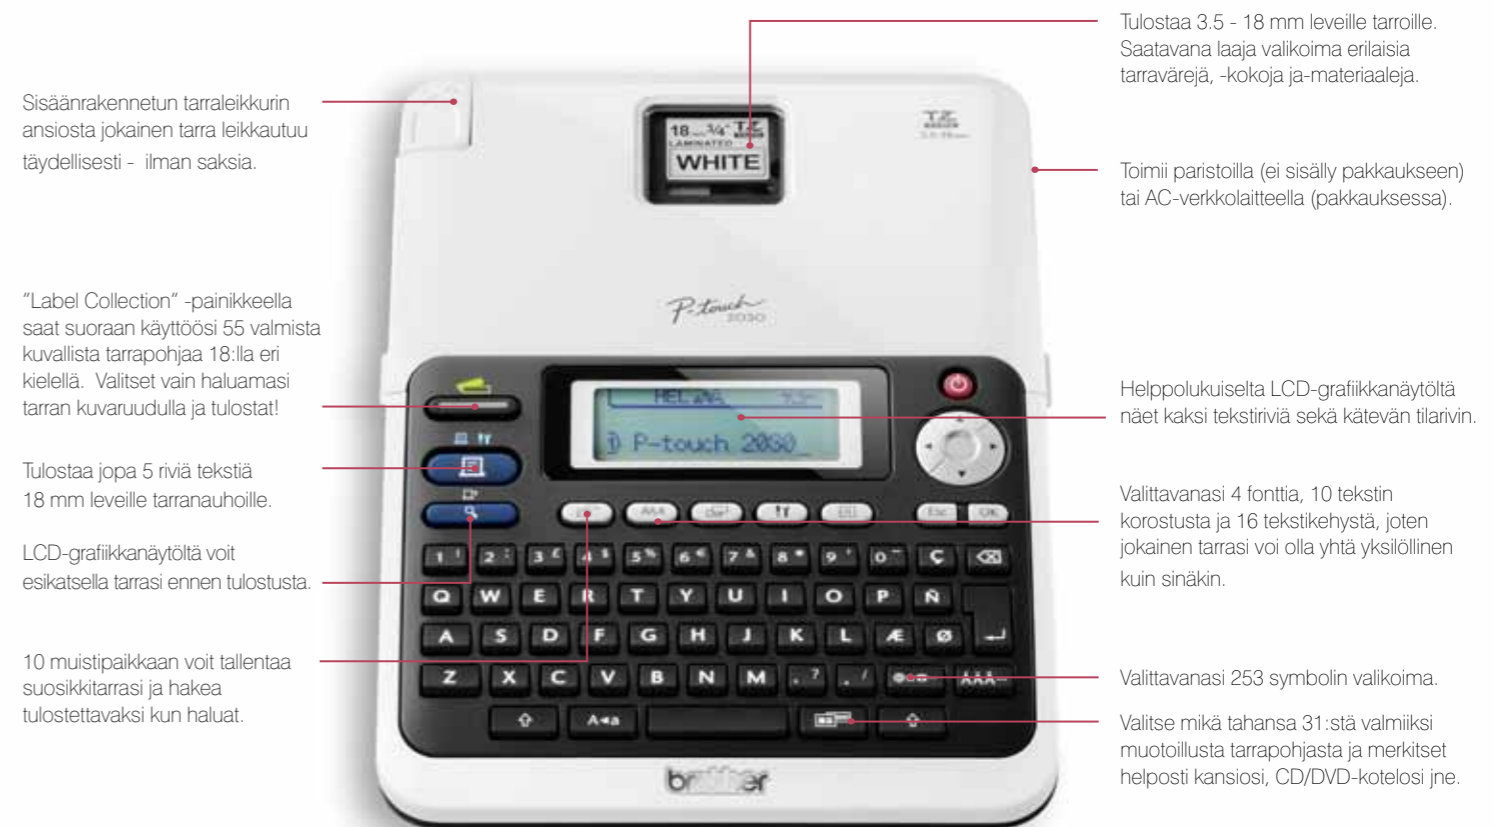

Luot tyylikkäitä grafiikkatarroja tarrakokoelma-ominaisuutta käyttäen.

P-touch 2030VP sisältää 55 valmiista kuvallista tarramallia. LCD-näytöltä voit katsoa kaikki tarramallit vain muutamaa painiketta painaen, valita haluamasi ja tulostaa. Koko prosessi kestää vain muutaman sekunnin. Käytössäsi 18 kielen valikoima, joten voit käyttää tarratulostuksessa haluamaasi kielivaihtoehtoa.