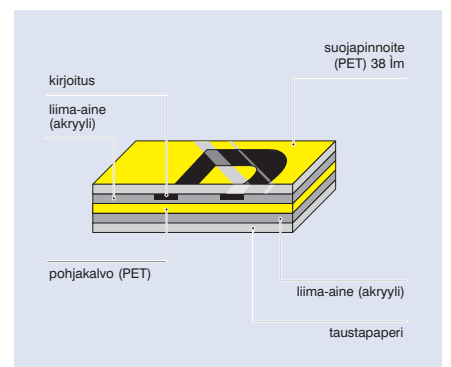

Laminoidut P-touch-tarrat kestävät

Tavallisista tarroista poiketen laminoidut Brother TZ-tarranauhat koostuvat kuudesta kerroksesta, jotka yhdessä muodostavat ohuen ja erittäin vahvan tarran. Merkit tulostuvat tarranauhalle lämpösiirtomenetelmällä ja merkit jäävät kahden PET (polyesterimuovi)-nauhan väliin.

P-touch-tarrat on testattu kaikissa olosuhteissa, tarrat kestävät hankausta, lämpöä, kemikaaleja sekä auringonvaloa. Tulokset osoittavat, että Brotherin laminoidut P-touch-tarrat kestävät kilpailijoiden tarroja paremmin. Brother-tarrat on suunniteltu kestäväksi.