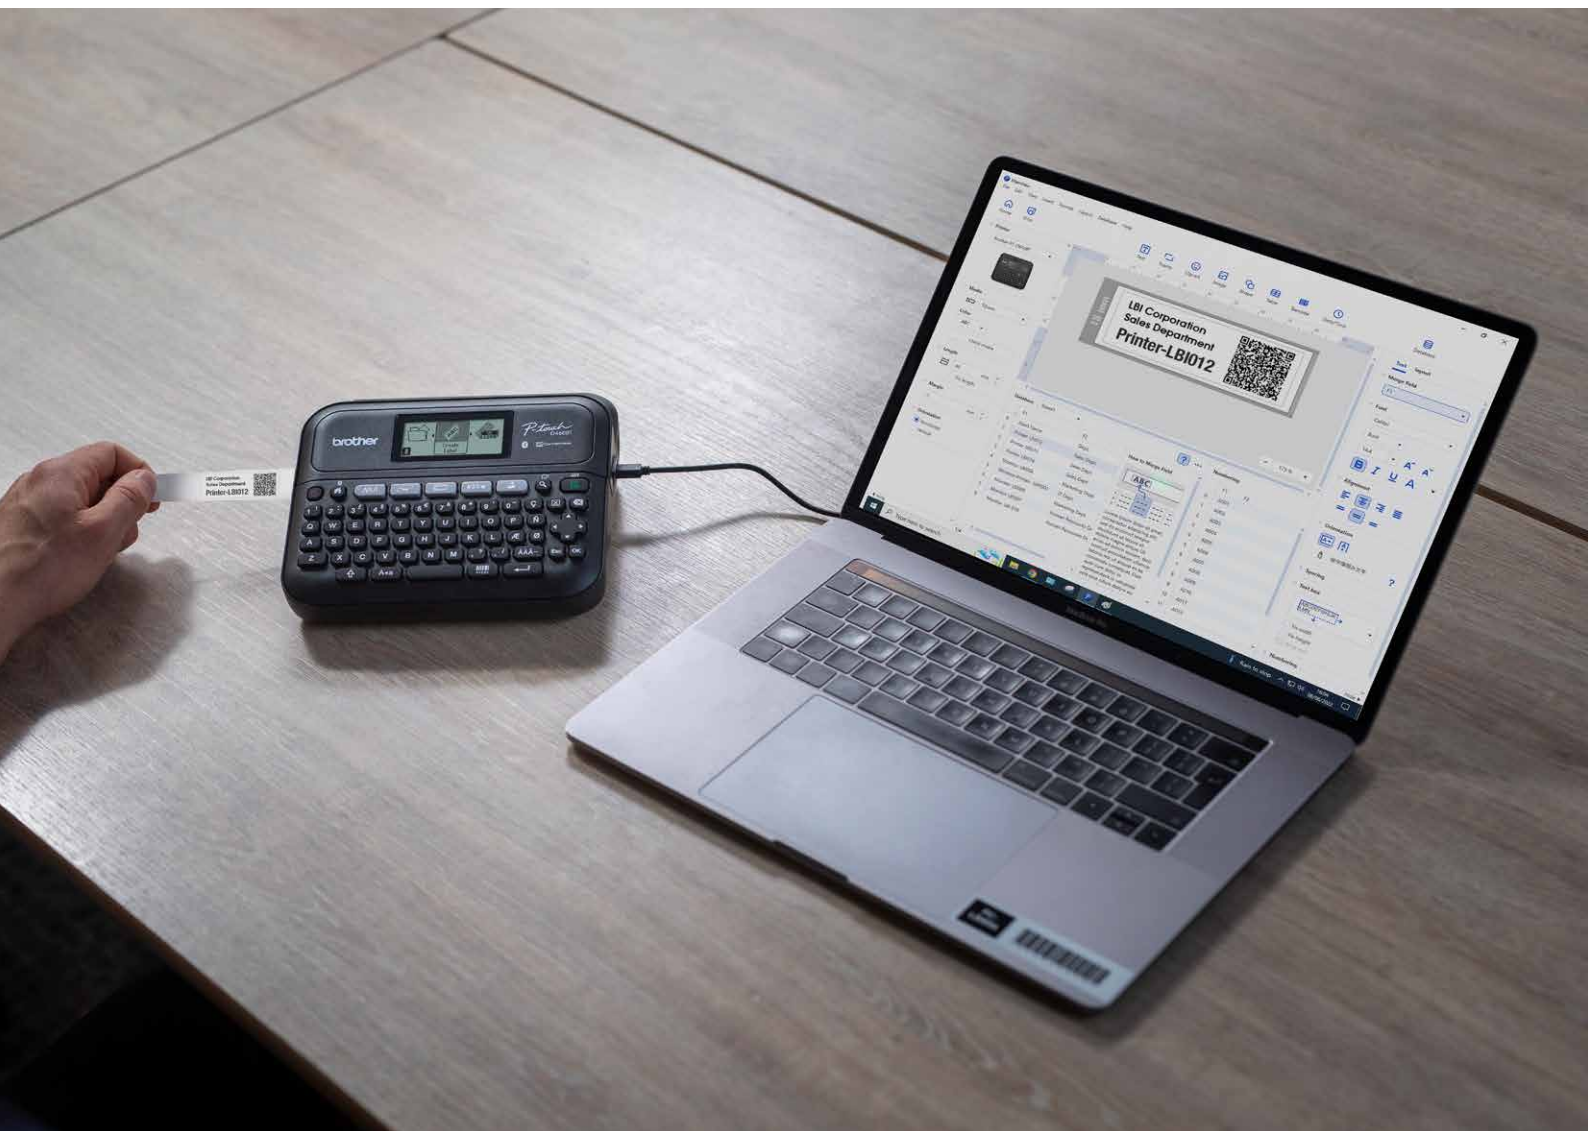

Ohjelmat ja sovellukset

PT Editor 6.0

Tarratulostimien mukana toimitettavalla uudella ohjelmistolla luot tarkkoja räätälöityjä tarroja. Yhdistät vain tarratulostimesi tietokoneeseen USB-kaapelilla. PT Editor 6.0 -ohjelmisto tarjoaa uusia ominaisuuksia, kuten enemmän erikoistarramalleja sekä uusia numero-, aika-, päivämäärä- ja viivakooditoimintoja. Myös käyttöliittymä on saanut uuden raikkaan ilmeen.

Tärkeimmät ominaisuudet

- Laaja valikoima valmiita tarramalleja kotitoimistojen ja yritysten eri käyttökohteisiin
- Muokattavia tarramalleja, yli 1200 symbolia ja yli 30 fonttia
- Aiemmin luodut tarrat löytyvät helposti ja ne on helppo jakaa Brotherin tarrasovelluksilla älypuhelimella
- Tarraan voidaan tuoda tietoa suoraan Excelistä ja muista tietokannoista
- Helppo viivakoodi- ja 2D-viivakooditarrojen luominen
- Monikielisten tarrojen luominen ja merkintä Unicode-kielikoodilla
- Yrityksen logon lisääminen tarroihin