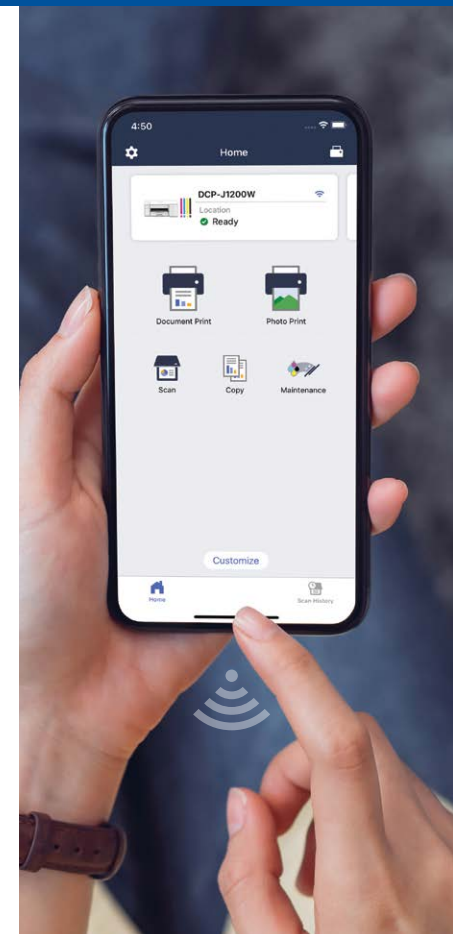

Designet til at kunne betjenes via mobile enheder

Innovativ teknologi til den ultimative print- og scanoplevelse

Print, kopi og scan med mulighed for kopi og scan i farve. Lukket og støvfri 150-arcs papirskuffe.

Trådløs tilslutning

Mobil tilslutning – download appen “Brother Mobile Connect”

Lukket, støvfri 150-arcs papirskuffe (A4)

1.200 x 6.000 dpi printopløsning

Printhastigheder op til 16 ipm i s/h og 9 ipm i farve*

Første side ud på (FPOT): 10,0 sek. i s/h og 6,5 sek. i farve**

Standard blækpatroner: Sort (LC424BK) 750 sider, Farver (LC424C/M/Y) 750 sider***

DCP-J1200W

En alt-i-én farveinkjetprinter med print, kopi og scan samt trådløs tilslutning. Det er muligt at betjene denne printer via PC eller mobil enhed.

Takket være fjernudskrivningsfunktionen på Brother Mobile Connect-appen kan du sende printjobs hvor end du er.

Arbejd tilsluttet, altid

Du behøver ikke at sidde ved dit skrivebord eller være i nærheden af printeren for at kunne bruge DCP-J1200W. Med de forskellige tilslutningsmuligheder kan du printe overalt i hjemmet eller på kontoret – selv fra din mobiltelefon. Ved at downloade Brother Mobile Connect-appen kan du tilgå en bred vifte af funktioner – lige fra at sende printjobs, tjekke blækniveau og bestille nye blækpatroner, når det er nødvendigt.