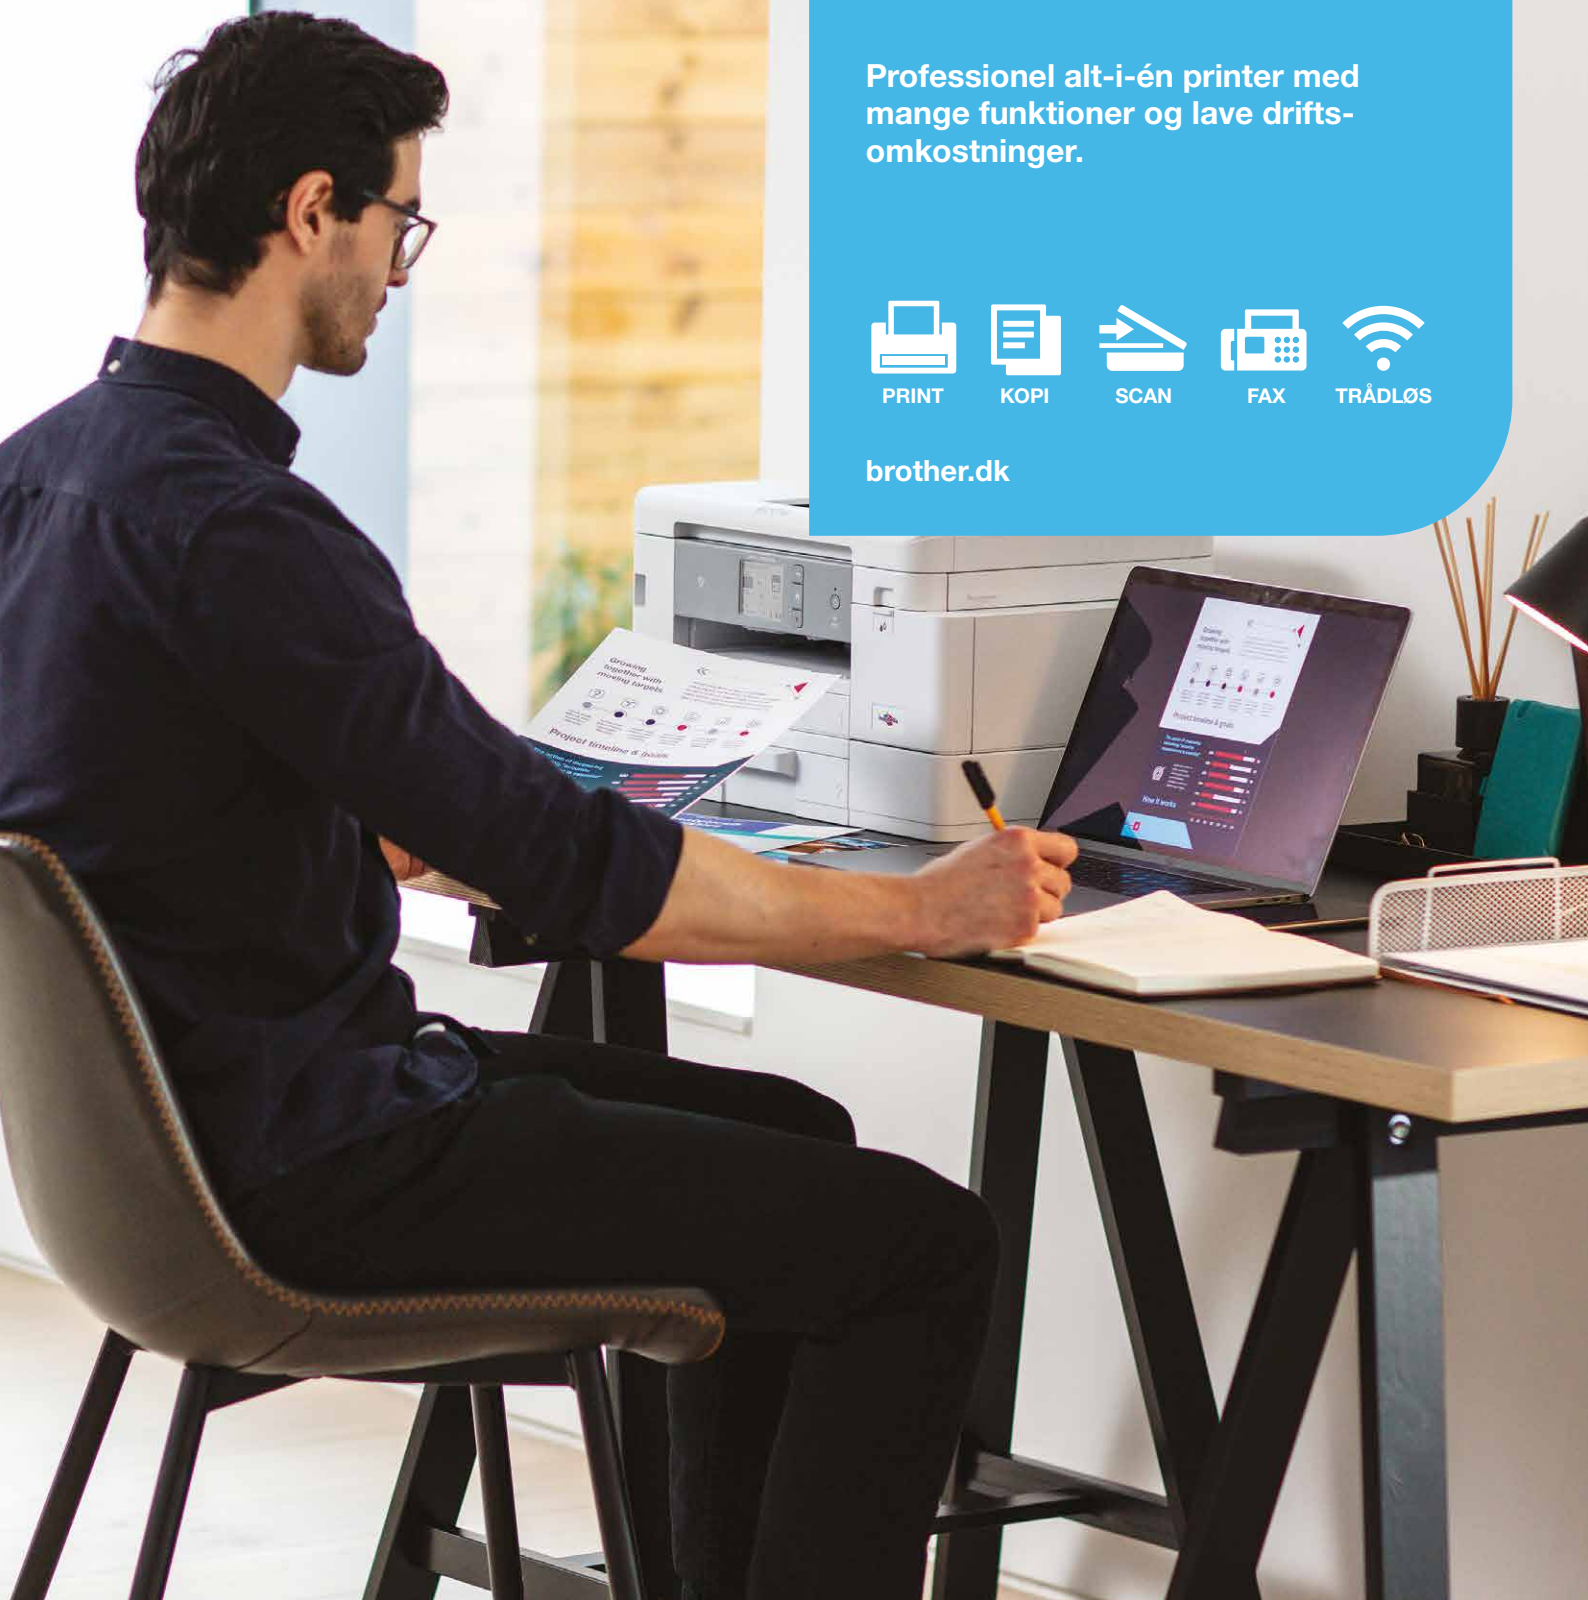

Din kollega på hjemme- kontoret

Professionel alt-i-én printer med
mange funktioner og lave drifts-
omkostninger.

PRINT

KOPI

SCAN

FAX

TRÅDLØS

brother.dk

Nem tilslutning

Professionel printkvalitet på hjemmekontoret

I dag arbejder flere og flere af os hjemmefra. Vi forstår derfor til fulde behovet for en kompakt og stilfuld printer, der leverer professionel printkvalitet.

Med vores funktionsrige og fuldt tilsluttede alt-i-én printere, i et stilrent design, kan du nu klare alle typer arbejdsrelaterede opgaver fra hjemmet.

For det første får du en bred vifte af professionelle funktioner, der gør dig i stand til at printe og scanne mange forskellige typer dokumenter. For det andet kan du spare penge ved at anvende store blækpatroner.