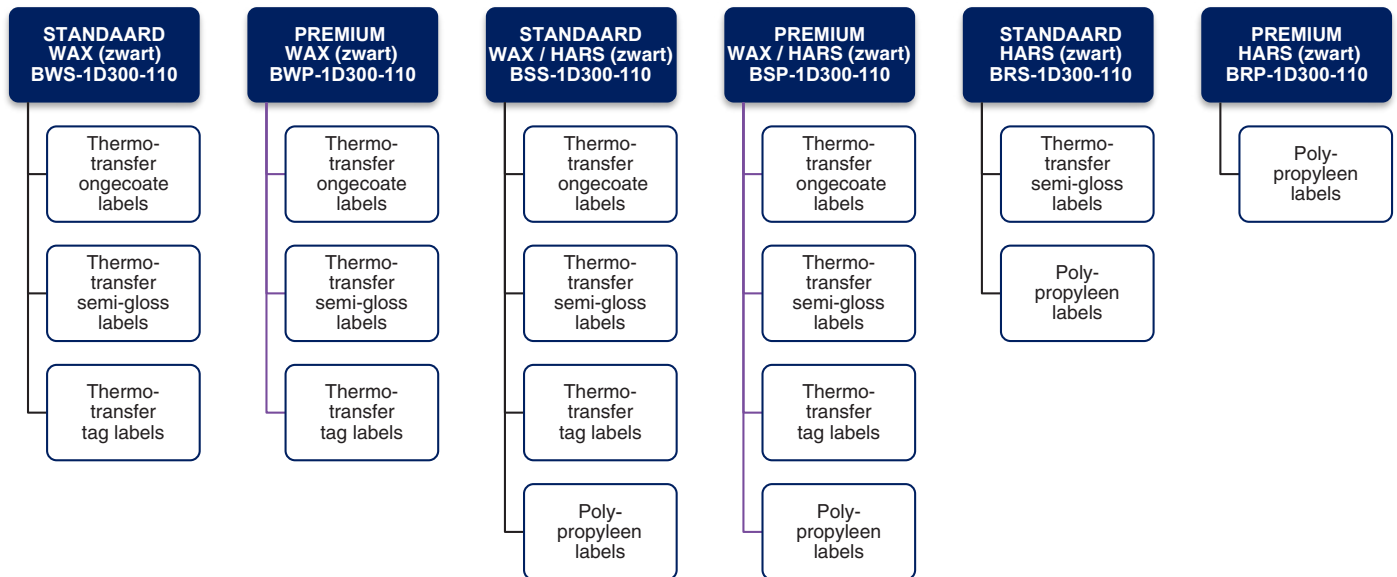

Welke thermo-transferrol heeft u nodig?

Voor welke branches zijn de rollen geschikt?

- ✓ Distributie
- ✓ Logistiek
- ✓ Voedselindustrie
- ✓ Gezondheidszorg
- ✓ Textiel
- ✓ Elektronica
- ✓ Auto-industrie
- ✓ Industriële machines
- ✓ Huishoudelijke apparaten
- ✓ Land- en tuinbouw
- ✓ Ruimtevaart
- ✓ Chemische industrie
- ✓ Cosmetica
- ✓ Detailhandel

Attentie: Bovenstaande informatie is een aanbeveling. We raden u echter aan om altijd eerst zelf testen uit te voeren binnen uw eigen omgeving en voor uw eigen specifieke toepassing. De informatie in dit document kan zonder voorafgaande kennisgeving worden gewijzigd.