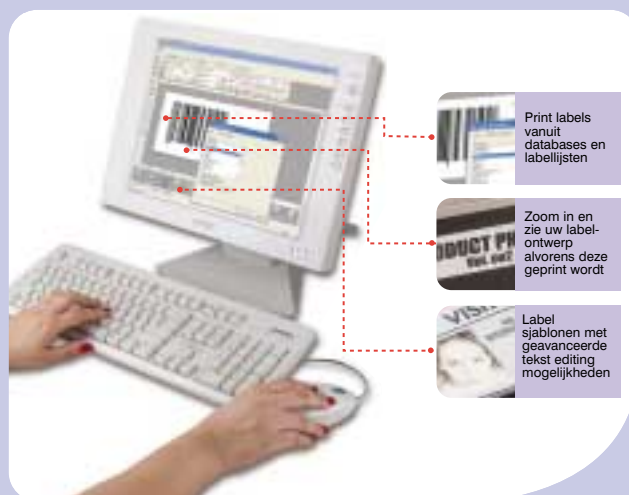

OF

- ② Word creatief en ontwerp uw eigen labels met onze label design software