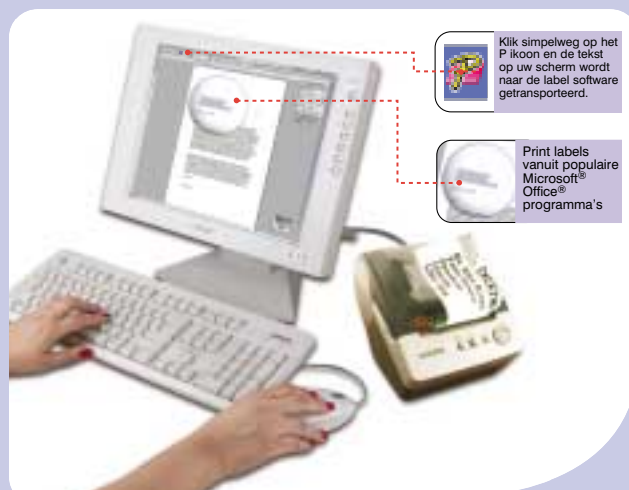

Twee eenvoudige manieren om labels te maken