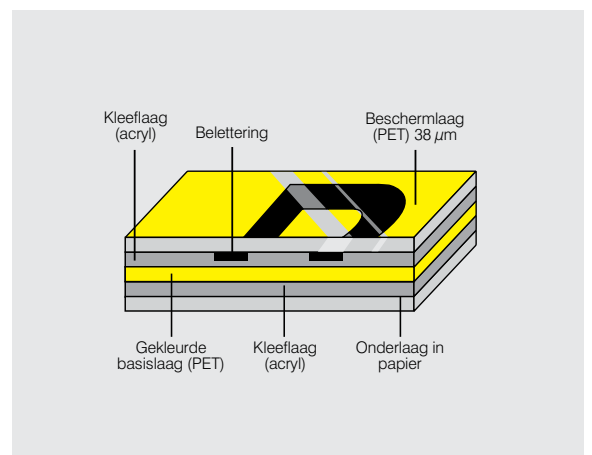

## Maak onderscheid!

De eigenschappen van de P-touch 1290DT maken het mogelijk om snel en eenvoudig uw perfecte label te printen. Voeg uw persoonlijke 'touch' toe aan uw labels met gebruik van de Deco Mode of voeg een kader toe rond de tekst. Met maar liefst 80 ingebouwde symbolen, twee lettertypes en acht verschillende printstijlen zijn de mogelijkheden eindeloos.

## P-touch gelamineerde labels – ontworpen op duurzaamheid

In tegenstelling tot gewone labels zijn Brother P-touch gelamineerde TZ tapes opgebouwd uit zes verschillende lagen. Dit resulteert in een dun, extreem sterk label. Karakters worden geprint met een thermische transfer inkt tussen twee beschermende lagen. TZ tape is getest tot in het extreme, zo is er getest op de effecten van wrijving, temperatuur, chemicaliën en zonlicht. Resultaten bewijzen dat Brother P-touch gelamineerde labels veel beter presteren dan concurrerende labels, zo bent u verzekerd van een professioneel kwaliteitslabel dat ontworpen is op duurzaamheid.

## Eigenschappen

Inhoud	
Inhoud	- P-touch 1290 beletteringsstelsel - Bureauhouder - 12mm TZ-231 zwart op wit gelamineerde tape (8m) - AC adapter - Handleiding
Machine	
Afmetingen	159mm (b) x 157mm (d) x 61,7mm (h)
Gewicht	485 g
Tape formaten	TZ tape: 3,5/6/9 en 12mm
Afdruk resolutie	180 dpt
Max. print hoogte	9.0 mm
Max. print snelheid	10 mm / sec
Type snijmechanisme	Snijblad
Toetsenbord	QWERTY
Aantal toetsen	61 toetsen
LCD display	15 karakters x 1 regel
LCD afmeting	70mm x 17mm
Tekst geheugen	Max. 80 karakters
Label geheugen	720 karakters (9 labels x 80 karakters)
Voeding	AC adapter (AD-24ES)