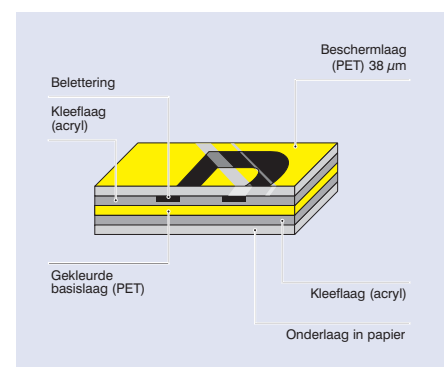

Schuurbestendig

Bestand tegen chemicaliën

Makkelijk te pellen

Kleurvast

Gelamineerd

Temperatuurbestendig

Waterbestendig

Sterk klevend