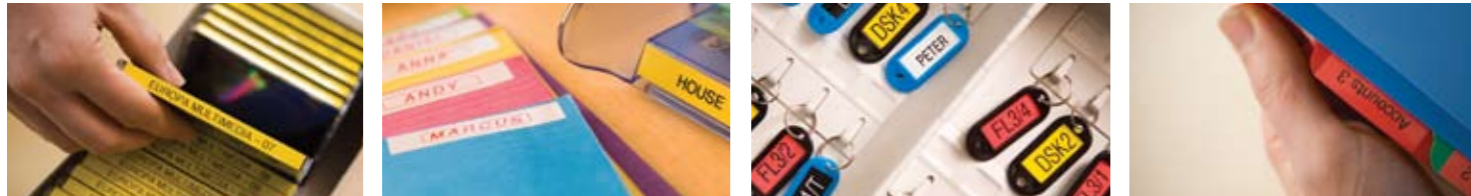

## P-touch 1090 Technische Specificaties

Inhoud		Ingebouwde	
Inhoud	<ul style="list-style-type: none"> <li>PT-1090 beletteringmachine</li> <li>12 mm TZ-231S zwart op wit gelamineerde tapecassette (4m)</li> <li>Gebruikersgids</li> </ul>	Lettertypes	1
		Letterstijlen	9 stijlen: Normaal, vet, outline, schaduw, Italic, Italic & vet, Italic & outline, Italic & schaduw, verticaal
		Karakters	209
		Symbolen	178
		Karakterafmetingen	5
		karakterbreedtes	3
		Kaders	7
		Onderstrepen	Ja
		Regels per label (max.)	2
		Horizontale uitlijning	Automatische lengte: links uitgelijnd Aangegeven lengte: midden uitgelijnd
		Tapemarges	4
		Tabfunctie	Nee
		Deco Mode ontwerpen	12
		Automatisch nummeren	Nee
		Gespiegeld printen	Nee
		Verticaal printen	Ja
		Aantal label kopieën	1-9
		Voorbeeld weergave	Ja
		Automatisch uitschakelen	Ja
		Eenheid veranderen	Ja
		Ingebouwde talen	19 (Engels, Duits, Frans, Nederlands, Italiaans, Spaans, Portugees, Deens, Zweeds, Noors, Fins, Hongaars, Tsjechisch, Pools, Roemeens, Sloveens, Slowaaks, Kroatisch, Turks)
Hardware			
Afmetingen	108 mm (B) x 209 mm (H) x 58 mm (D)		
Gewicht	315 g		
Tape breedtes	TZ Tape: 3.5, 6, 9, 12 mm		
Print resolutie	180 dpi		
Max. Printhoogte	9 mm		
Max. Printsnelheid	10 mm		
Instelbare tapelengte	30 mm – 300 mm		
Snijmechanisme	Handmatig		
Toetsenbord	ABC		
Aantal toetsen	52		
LCD display	12 karakters x 1 regel		
LCD afmeting	68 mm x 37 mm		
Tekst buffer	80 tekens		
Label geheugenlocaties	9		
Voeding	6 x AAA alkaline batterijen (LR03) (niet meegeleverd) Optionele AC adapter (AD-24ES)		

### Snel en eenvoudig labelen binnen handbereik

De P-touch 1090 beschikt over een groot en duidelijk leesbaar scherm. Dankzij het compacte en draagbare ontwerp kan het beletteringsstelsel eenvoudig door verschillende mensen op verschillende plaatsen gebruikt worden, waardoor er op elk moment labels gemaakt kunnen worden.