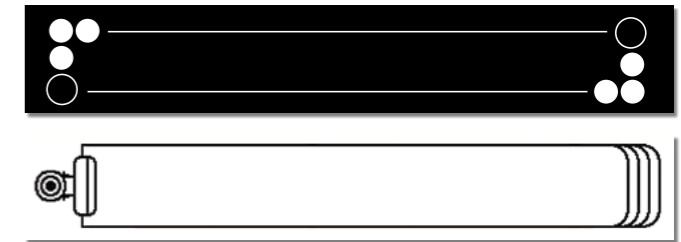

Voeg een van de 7 verschillende kaders toe aan om de tekst, zodat de tekst op uw label nog meer wordt benadrukt.