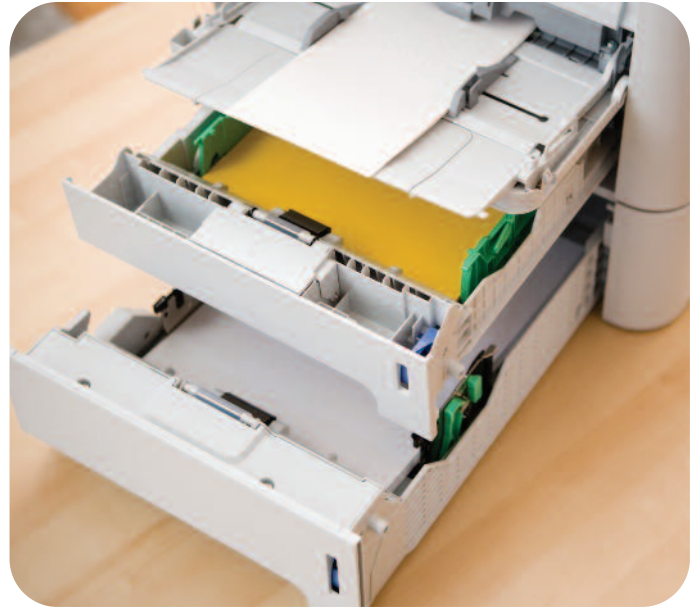

Toner overzicht

- TN-130BK: 2.500 pagina's zwarte toner*
- TN-135BK: 5.000 pagina's zwarte toner
- TN-130C/M/Y: 1.500 pagina's kleuren toner*
- TN-135C/M/Y: 4.000 pagina's kleuren toner

*Meegeleverd met machine