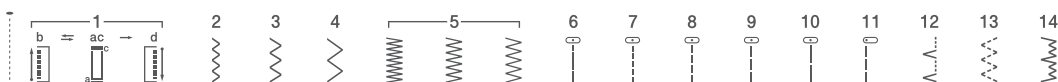

Швейные машины с горизонтальным челноком и функцией «Свободный рукав»

- 14/17 строчек
- Горизонтальный челнок
- Обметывание петли в 4 приема
- LED подсветка

Швейные машины e15/20

e15

e20

e15

14 строчек

e20