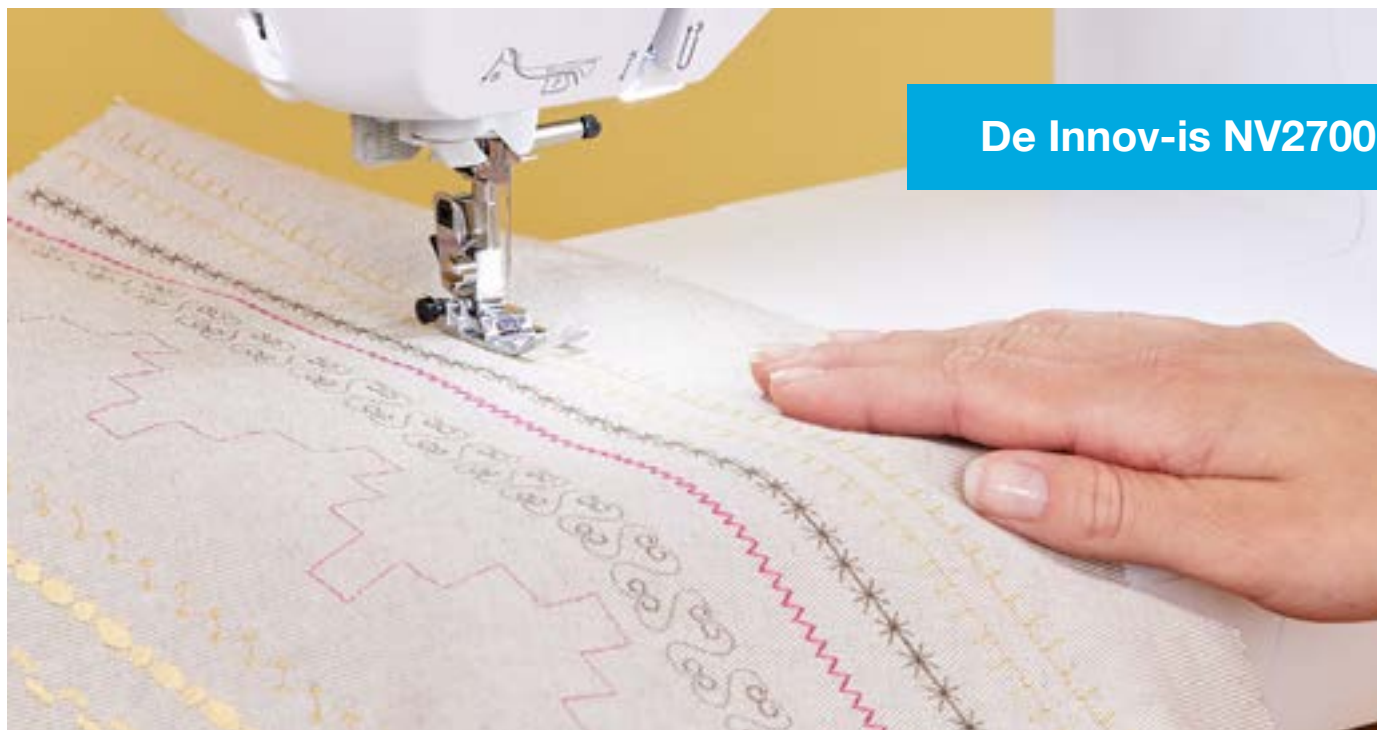

Meer ruimte om te creëren – dankzij de grote werkruimte van 21 cm kunnen grote projecten moeiteloos worden verwerkt.

291 naai- en decoratieve steken, inclusief 10 knoopsgaten – voor elk project een bijpassende steek, van functionele steken en siersteken tot knoopsgaten. Er is meer dan genoeg keuze!

Scherpe hoeken – gebruik de draaifunctie om het naaivoetje omhoog te brengen terwijl de naald in de stof blijft staan. In één draai: perfect gestikte hoeken en nauwkeurig aangesloten naden.

Geen schaar meer nodig – druk op een toets om de draden af te laten knippen.

Vlot en gelijkmatig – Brothers innovatieve SFDS (Square Feed Drive System) verzekert een uiterst gelijkmatig transport, voor een superieure steek kwaliteit op elke stofsoort.

Verlicht de druk – dankzij het innovatieve ICAPS-systeem van Brother detecteert de Innov-is NV2700 tijdens het naaien de veranderingen in de stofdikte en past hij de persvoetdruk automatisch aan. Dat is écht moeiteloos naaien.

Automatische functie: naaivoet omlaag – stel de machine zo in dat het naaivoetje automatisch naar beneden komt zodra je begint te naaien.

Handenvrij – gebruik de meegeleverde kniehevel om het naaivoetje omhoog te brengen met je knie. Erg handig bij het verwerken van ingewikkelde en volumineuze projecten.

My Custom Stitch™

Verwerk jouw eigen creatieve stijl in elk project met My Custom Stitch™. Maak je eigen unieke stekenpatronen of bewerk voorgeprogrammeerde steken om ze volledig te personaliseren. Je kunt je eigen gecreëerde steken zelfs opslaan in de machine, om later opnieuw te gebruiken.

Inclusief boventransportvoet!

Moelijke soorten stof en meerdere stoflagen naaien is nu een gemakkelijke en aangename klus. De quiltgeleider van de meegeleverde boventransportvoet houdt je steken ondertussen recht en op perfect gelijke afstand van elkaar.