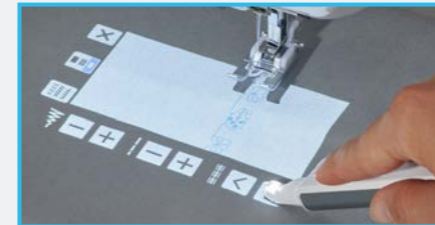

De interactieve projector toont de ware grootte, breedte en lengte van de steek en de positie van de naald rechtstreeks op de stof, voordat u begint met naaien.

Projecteer het borduurpatroon voor een uiterst nauwkeurige plaatsing. Bekijk het resultaat voordat u start met borduren.