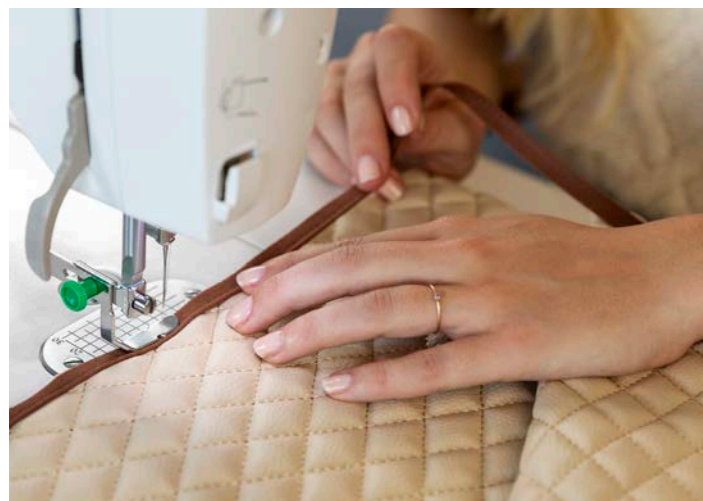

Belangrijkste functies:

- 1.500 steken per minuut
  - Groot werkgebied voor extra grote naaiprojecten
  - Zware constructie voor meer stabiliteit
  - Steeklengte tot 7 mm
  - 4 instelbare transporteurstanden
  - UNIEK: Pin Feed-systeem – nauwkeurig transport voor gladde en dunne materialen
  - UNIEK: flexibele persvoet
  - Instelbare persvoetdruk
  - Automatische draadknipfunctie
  - Geavanceerde naaldinrijger
  - Draaiknop voor draadspannings-instelling
  - Geleider voor dikkere naaigarens
  - Instelbare naaldstopstand
  - Inclusief kniehevel
  - Inclusief diverse extra naaivoeten
  - Inclusief garenstandaard voor gebruik van grote garenklossen
  - Heldere, aangename LED-verlichting
2. Leverbaar in 2024