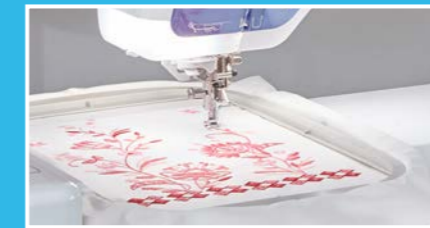

Groot borduurgebied van 300 x 200 mm, 224 borduurpatronen en 17 borduurlettertypen