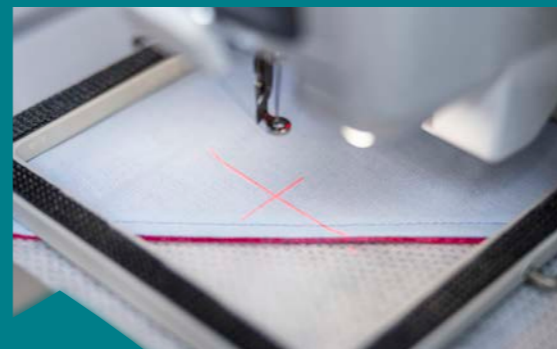

PR1

€ 6.199,-