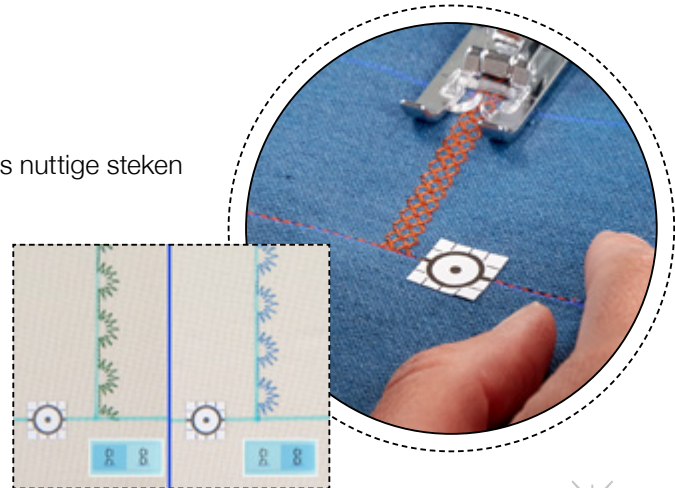

## Eindpuntfunctie

*Naaien*

Door de ingebouwde camera-functie met InnovEye Plus-technologie te gebruiken, kunt je nu op de perfecte plaats stoppen met naaien dankzij de eindpuntsticker.

- ◆ De camera detecteert de sticker en bepaalt het eindpunt
- ◆ Te gebruiken tijdens het naaien van zowel decoratieve als nuttige steken

### Stopmodus -

de machine stopt met naaien bij de positie van de sticker, zelfs in het midden van een decoratieve steek.

### Functie steekaanpassing -

de machine past de grootte van de decoratieve steek aan zodat de genaaide stekenreeks stopt met een volledig genaaide decoratieve steek op het einde

(de patroongrootte wordt automatisch ingesteld)