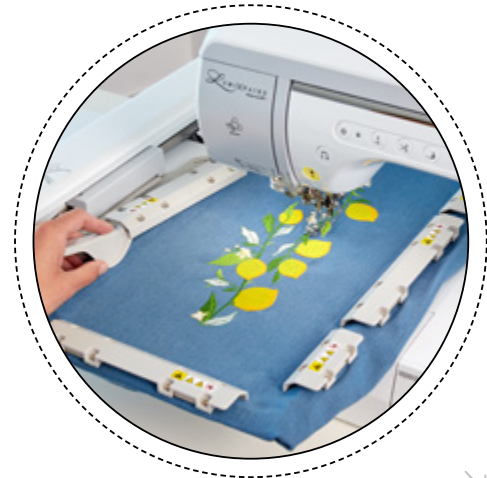

Hoopnetic Magneetframe - Exclusief van Brother*

Optioneel
verrijgbare
accessoire

- Borduur dichtere materialen met het grootste gemak.
- De unieke vorm van de magneten houden de stof perfect op de plaats en besparen de vele extra handelingen om de stof opnieuw in te spannen tijdens het borduren van aansluitende patronen of op grote oppervlakken.
- Schuif de stof op en ga direct verder met het volgende deel.
- Afmeting: 180 × 360 mm

Perfect voor quilts!

*Optioneel verkrijgbaar