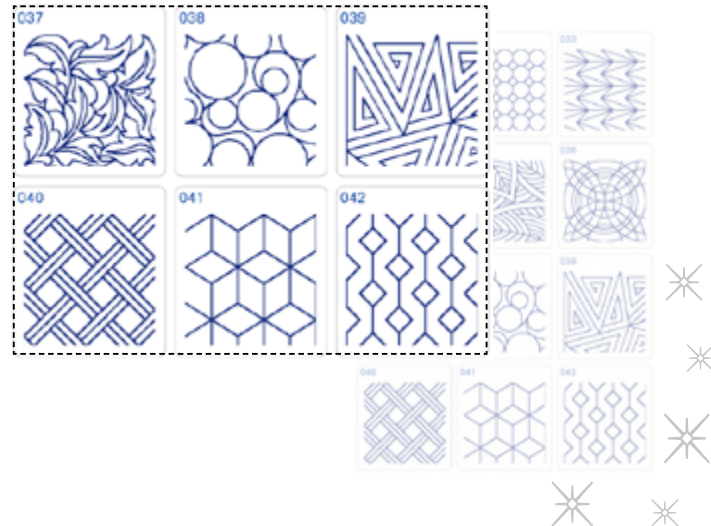

*Borduren*

## Knoopsgaten borduren

Verminderde breedte van geborduurde knoopsgaten.

Opties voor kleinere knoopsgaten toegevoegd:

- ◆ XS - 20 mm
- ◆ XXS - 10 mm

*Borduren*

## Decoratieve opvulpatronen van My Design Center

*My Design Center*

Keuze uit nog meer ontwerpen in My Design Center met 6 extra decoratieve opvulpatronen - geïnspireerd op geometrische vormen, weef-vormen, bladeren en bubbels.