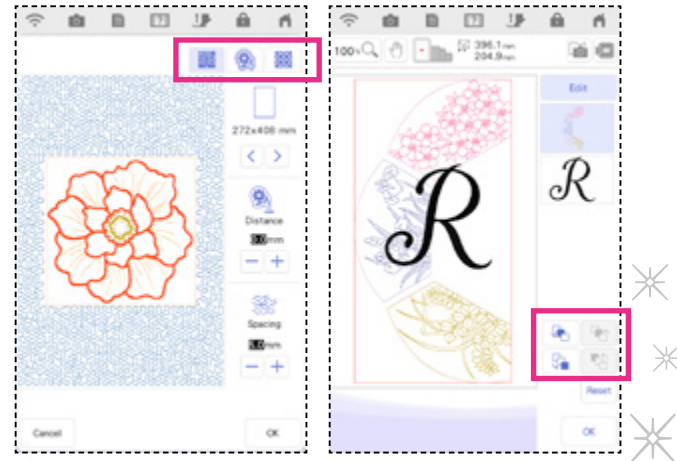

Borduurfuncties

Bewerken van de borduurvolgorde:

- Verwissel de volgorde van de patronen voor efficiënt borduren

Eenvoudige meandersteken of echopatronen in borduurmodus:

- Voeg meandersteken en decoratieve opvulpatronen toe aan de binnen- en buitenkant van borduurpatronen (decoratieve opvulpatronen van My Design Center)
- Aanpassing van achtergrondkleur met de keuze uit licht/donker/uit
- Herkenning van contouren
- Zoom in tot 400%

Borduren