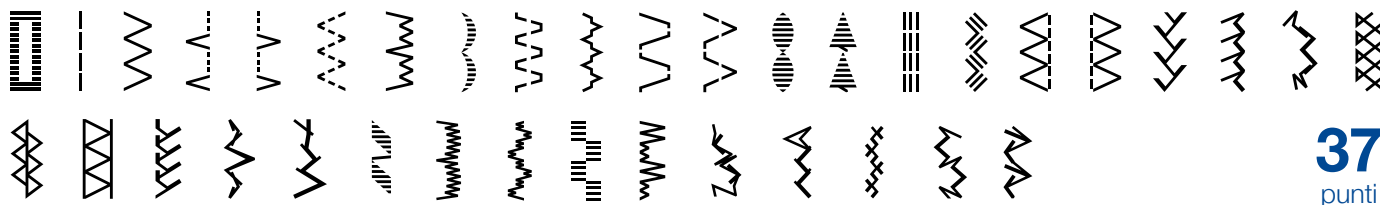

Punti disponibili:

37
punti

Per ulteriori informazioni, rivolgersi al proprio rivenditore o visitare il sito sewingcraft.brother.eu.

Contatto:

brother
at your side

@brothersewingcraft

@brothersewing.it