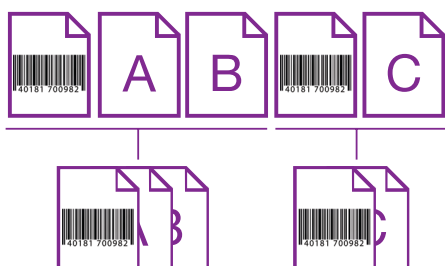

Fonction⁺

Barcode Utility

La Fonction⁺ Barcode Utility vous permet d'organiser vos documents via la lecture de codes-barres.

Les avantages de la Fonction⁺ Barcode Utility :

Gain de temps

Rationalisez votre processus de workflow en utilisant des documents numérisés avec des codes-barres. Regroupez, renommez et redirigez l'information de manière automatique.

Sécurisation des impressions

Créez avec cette Fonction⁺ un flux de travail structuré et clair, vous permettant de réduire le risque de perte de fichiers dans un environnement partagé.

Réduction du risque d'erreurs

Retrouvez facilement vos documents en automatisant le process et en utilisant les données de codes-barres présents. Vos fichiers peuvent être sauvegardés de manière cohérente avec le bon nom au bon endroit.

Les fonctionnalités de la Fonction⁺ Barcode Utility :

Regrouper

Regroupez des lots de documents de plusieurs pages. Séparez les différents lots de manière automatique, et ce, en utilisant des codes-barres.

Renommer

Associez un nom à vos codes-barres puis attribuez-les à vos documents afin de les renommer de manière automatique. Vous les retrouverez en toute simplicité.

Rediriger

Archivez automatiquement vos documents dans le dossier de votre choix : factures, devis, contrats. Un code-barres suffit pour planifier chaque chemin de stockage.

Comment obtenir cette Fonction⁺ ?

La Fonction⁺ Barcode Utility est disponible à l'achat chez votre revendeur.

Une fois cette Fonction⁺ activée par vos soins sur votre produit Brother, vous pourrez l'utiliser pleinement.

Pour plus d'informations, rendez-vous sur :

brother.fr

Produits compatibles

Gamme laser monochrome :

DCP-L5500DN • DCP-L6600DW • MFC-L5700DN, MFC-L5750DW • MFC-L6800DW • MFC-L6900DW

Gamme laser couleur :