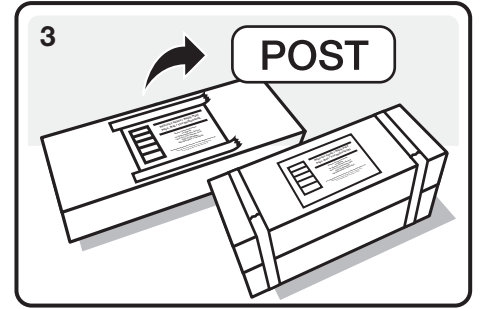

brother
at your side

GRATIS

cartuș pentru
imprimantă reciclare

1
Utilizați noul ambalaj și cutia de toner pentru a returna cartușul uzat, asigurându-vă că lipiți bine cutia cu bandă adezivă.

2
Tăiați sau îndoiți eticheta de-a lungul liniei punctate și lipiți de cutie. Dacă doriți să trimiteți două cartușe folosite, vă rugăm să lipiți cutiile cu bandă adezivă formând un singur colet. Se poate folosi o singură etichetă pentru două cutii împachetate împreună.

3
Predați cartușele ambalate la oficiul poștal local de unde vor fi trimise gratuit către centru nostru tehnologic de reciclare.

Returnare toner în cutie

Dacă aveți 4 sau mai multe cartușe de returnat, puteți solicita o cutie pentru returnare prin poștă sau colectare prin curier accesând www.brother.ro/recycle sau scanând codul QR.

www.coolearth.org/brother

Tăiați sau îndoiți de-a lungul liniei

CN22 for UK, CH, NO only

CUSTOMS DECLARATION				CN22
Complete in BLOCK CAPITALS.				
Sender's Name				
Sender's Address & Postcode				
Contents		Returned Goods		
Description of contents	Quantity	Weight (kg)	Value	
Empty used toner cartridges. No commercial value			0.01€	
Total				
Commercial items only; if known enter HS tariff no. & origin		8443 99 90 00		
If applicable, VAT reg number				
I, the undersigned, whose name and address are given on the item, certify that the particulars given in this declaration are correct and that this item does not contain any dangerous article or articles prohibited by legislation or by postal or customs regulations.				
Sign:				
Date _____				