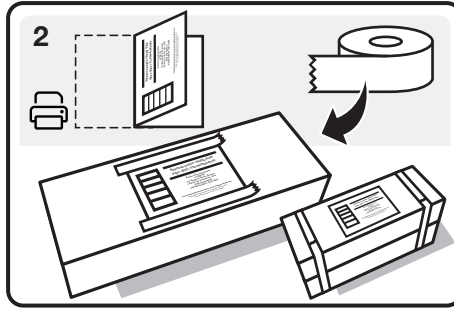

brother
at your side

GRATIS

cartuș pentru
imprimantă reciclare

1
Utilizați noul ambalaj și cutia de toner pentru a returna cartușul uzat, asigurându-vă că lipiți bine cutia cu bandă adezivă.

2
Tăiați sau îndoiți eticheta de-a lungul liniei punctate și lipiți de cutie. Dacă doriți să trimiteți două cartușe folosite, vă rugăm să lipiți cutiile cu bandă adezivă formând un singur colet. Se poate folosi o singură etichetă pentru două cutii împachetate împreună.

3
Predați cartușele ambalate la oficiul poștal local de unde vor fi trimise gratuit către centru nostru tehnologic de reciclare.

Returnare toner în cutie

Dacă aveți 4 sau mai multe cartușe de returnat, puteți solicita o cutie pentru returnare prin poștă sau colectare prin curier accesând www.brother.ro/recycle sau scanând codul QR.

www.coolearth.org/brother

Tăiați sau îndoiți de-a lungul liniei

CN22 for UK, CH, NO only

CUSTOMS DECLARATION				CN22
Complete in BLOCK CAPITALS.				
Sender's Name				
Sender's Address & Postcode				
Contents		Returned Goods		
Description of contents	Quantity	Weight (kg)	Value	
Empty used toner cartridges. No commercial value			0.01€	
Total				
Commercial items only; if known enter HS tariff no. & origin		8443 99 90 00		
If applicable, VAT reg number				
I, the undersigned, whose name and address are given on the item, certify that the particulars given in this declaration are correct and that this item does not contain any dangerous article or articles prohibited by legislation or by postal or customs regulations.				
Sign:				
Date _____				