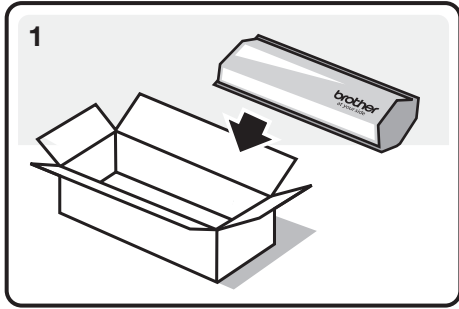

brother
at your side

GRATIS

cartuș pentru
imprimantă reciclare

1
Utilizați noul ambalaj și cutia de toner pentru a returna cartușul uzat, asigurându-vă că lipiți bine cutia cu bandă adezivă.

2
Tăiați sau îndoiți eticheta de-a lungul liniei punctate și lipiți de cutie. Dacă doriți să trimiteți două cartușe folosite, vă rugăm să lipiți cutiile cu bandă adezivă formând un singur colet. Se poate folosi o singură etichetă pentru două cutii împachetate împreună.

3
Predați cartușele ambalate la oficiul poștal local de unde vor fi trimise gratuit către centru nostru tehnologic de reciclare.

Returnare toner în cutie

Dacă aveți 4 sau mai multe cartușe de returnat, puteți solicita o cutie pentru returnare prin poștă sau colectare prin curier accesând www.brother.ro/recycle sau scanând codul QR.

www.coolearth.org/brother

Tăiați sau îndoiți de-a lungul liniei

CN22 for UK, CH, NO only

CUSTOMS DECLARATION				CN22
Complete in BLOCK CAPITALS.				
Sender's Name				
Sender's Address & Postcode				
Contents		Returned Goods		
Description of contents	Quantity	Weight (kg)	Value	
Empty used toner cartridges. No commercial value			0.01€	
Total				
Commercial items only; if known enter HS tariff no. & origin		8443 99 90 00		
If applicable, VAT reg number				
I, the undersigned, whose name and address are given on the item, certify that the particulars given in this declaration are correct and that this item does not contain any dangerous article or articles prohibited by legislation or by postal or customs regulations.				
Sign:				
Date _____				