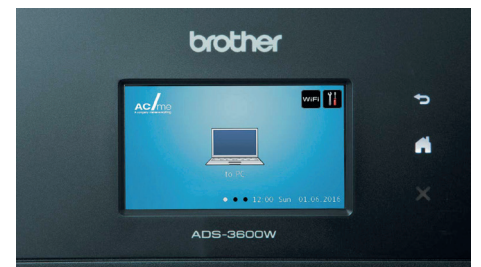

Compatibele producten

Mono laser multifunctionals

DCP-L5500DN
MFC-L5700DN
MFC-L5750DW
DCP-L6600DW
MFC-L6800DW(T)
MFC-L6900DW(T)

Kleurenlaser multifunctionals

DCP-L8410CDW
MFC-L8690CDW
MFC-L8900CDW
MFC-L9570CDW(T)

Inkjet multifunctionals

MFC-J5945DW
MFC-J6945DW
MFC-J6947DW

Documentscanners

ADS-2800W
ADS-3600W