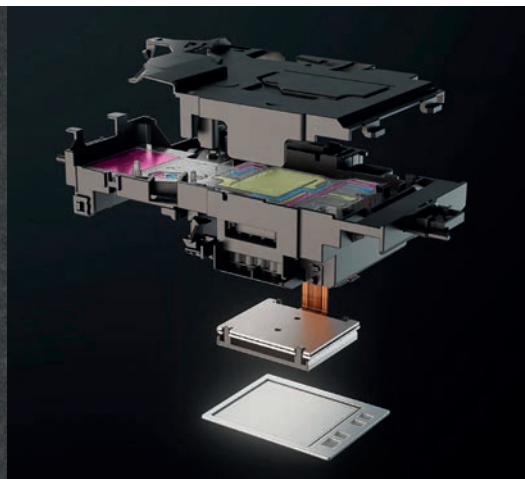

Bovendien kunt u dankzij het transparante ontwerp van de inktpatronen ook zien hoeveel inkt er nog in zit, zodat u weet wanneer de inkt moet worden vervangen en vermijdt dat u vroegtijdig nieuwe cartridges koopt.

De gepatenteerde MAXIDRIVE-printchip van Brother maakt gebruik van een uniek dubbel transformerend piëzo-elektrisch systeem dat inkt uitstoot met een hoog vermogen.

De MAXIDRIVE-printchip levert ultrasnelle, duurzame kleurenafdrucken van topkwaliteit. Individuele inktdruppels worden via een 40 micrometer dikke film uitgestoten door 1.680 afzonderlijke compartimenten in één enkele printchip.

Verbeterde kwaliteit

Elke chip bevat 1.680 compartimenten waar inktdruppels worden uitgestoten. Hierdoor is het mogelijk om heel nauwkeurige afdrucken te maken.

Meer afdrucken

De printkop is bijzonder duurzaam dankzij het unieke piëzo-elektrische element van de MAXIDRIVE chip. Zo print u tot 200% meer over de levensduur van de printer.^Δ