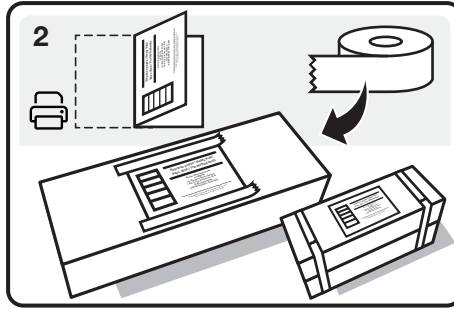

brother
at your side

recyclage de
cartouches de toner

GRATUIT

1 Utilisez l'emballage et la boîte de toner neufs pour renvoyer votre cartouche usagée, en veillant à bien refermer la boîte avec du ruban adhésif.

2 Découpez ou pliez l'étiquette CN22 et collez-la sur la boîte. Pour renvoyer deux cartouches usagées, collez les boîtes avec du ruban adhésif. Une étiquette suffit pour deux boîtes emballées ensemble.

3 Déposez vos cartouches emballées dans votre bureau de poste local où elles seront envoyées gratuitement à notre centre de recyclage.

Retour des toners en vrac

Si vous avez 4 cartouches ou plus à renvoyer, demandez-nous une boîte en vrac pour le retour par la poste ou la collecte par un service de transport. Visitez www.brother.eu/recycle ou scannez le QR code.

www.coolearth.org/brother

✂ Découper ou plier le long de la ligne

CN22 for UK, CH, NO only

CUSTOMS DECLARATION				CN22
Complete in BLOCK CAPITALS.				
Sender's Name				
Sender's Address & Postcode				
Contents <input type="checkbox"/> Returned Goods				
Description of contents		Quantity	Weight (kg)	Value
Empty used toner cartridges. No commercial value				0.01€
Total				
Commercial items only; if known enter HS tariff no. & origin		8443 99 90 00		
If applicable, VAT reg number				
I, the undersigned, whose name and address are given on the item, certify that the particulars given in this declaration are correct and that this item does not contain any dangerous article or articles prohibited by legislation or by postal or customs regulations.				
Sign:				
Date _____				