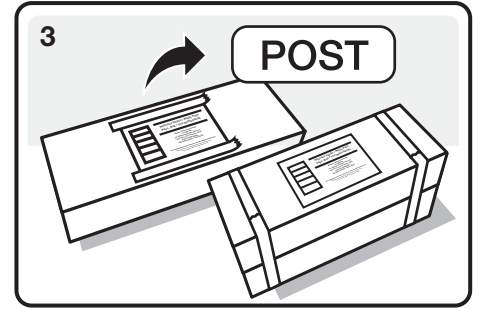

brother
at your side

recyclage de
cartouches de toner

GRATUIT

1 Utilisez l'emballage et la boîte de toner neufs pour renvoyer votre cartouche usagée, en veillant à bien refermer la boîte avec du ruban adhésif.

2 Découpez ou pliez l'étiquette CN22 et collez-la sur la boîte. Pour renvoyer deux cartouches usagées, collez les boîtes avec du ruban adhésif. Une étiquette suffit pour deux boîtes emballées ensemble.

3 Déposez vos cartouches emballées dans votre bureau de poste local où elles seront envoyées gratuitement à notre centre de recyclage.

Retour des toners en vrac

Si vous avez 4 cartouches ou plus à renvoyer, demandez-nous une boîte en vrac pour le retour par la poste ou la collecte par un service de transport. Visitez www.brother.eu/recycle ou scannez le QR code.

www.coolearth.org/brother

✂ Découper ou plier le long de la ligne

CN22 for UK, CH, NO only

CUSTOMS DECLARATION				CN22
Complete in BLOCK CAPITALS.				
Sender's Name				
Sender's Address & Postcode				
Contents <input type="checkbox"/> Returned Goods				
Description of contents		Quantity	Weight (kg)	Value
Empty used toner cartridges. No commercial value				0.01€
Total				
Commercial items only; if known enter HS tariff no. & origin		8443 99 90 00		
If applicable, VAT reg number				
I, the undersigned, whose name and address are given on the item, certify that the particulars given in this declaration are correct and that this item does not contain any dangerous article or articles prohibited by legislation or by postal or customs regulations.				
Sign:				
Date _____				