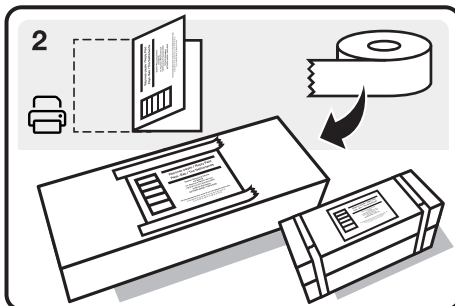

**brother**  
at your side

**FREE**

**Recyclage du toner**

Utilisez l'emballage et la boîte de toner neufs pour renvoyer votre cartouche usagée, en veillant à bien refermer la boîte avec du ruban adhésif.

Découpez ou pliez l'étiquette CN22 et collez-la sur la boîte. Pour envoyer deux cartouches usagées, collez les boîtes avec du ruban adhésif. Une étiquette suffit pour deux boîtes emballées ensemble.

Déposez vos cartouches emballées dans votre bureau de poste local où elles seront envoyées gratuitement à notre centre de recyclage.

[www.coolearth.org/brother](http://www.coolearth.org/brother)

✂ Découper ou plier le long de la ligne

**CN22 for UK, CH, NO only**

<b>CUSTOMS DECLARATION</b>		<b>CN22</b>	
Complete in <b>BLOCK CAPITALS.</b>			
Sender's Name			
Sender's Address & Postcode			
Contents	• Returned Goods		
Description of contents	Quantity	Weight (kg)	Value
Empty used toner cartridges. No commercial value			0.01€
Total			
Commercial items only; if known enter HS tariff no. & origin		<b>8443 99 90 00</b>	
If applicable, VAT reg number			
I, the undersigned, whose name and address are given on the item, certify that the particulars given in this declaration are correct and that this item does not contain any dangerous article or articles prohibited by legislation or by postal or customs regulations.			
Sign:			
Date _____			