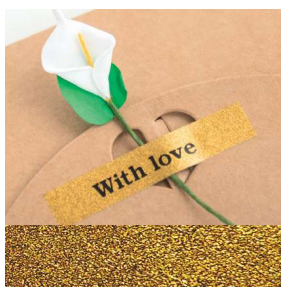

Ruban laminé

Facile à décoller

Adhésif puissant

Étiquettes et rubans pour la maison et les loisirs créatifs

LAMINÉ MAT - 5 MÈTRES	3,5 mm	6 mm	9 mm	12 mm	18 mm	24 mm	36 mm
Blanc sur vert citron				TZe-MQG35			
Blanc sur gris clair				TZe-MQL35			
Blanc sur rose cerise				TZe-MQP35			
LAMINÉ PREMIUM - 8 MÈTRES							
Noir sur or pailleté Premium				TZe-PR831		TZe-PR851	
Blanc sur gris pailleté Premium				TZe-PR935		TZe-PR955	
LAMINÉ PASTEL - 4 MÈTRES							
Noir sur bleu pastel				TZe-MQ531			
Noir sur violet pastel				TZe-MQF31			
Noir sur rose pastel				TZe-MQE31			
LAMINÉ À MOTIFS - 4 MÈTRES							
Noir sur dentelle argentée				TZe-MPSL31			
Noir sur or géométrique				TZe-MPGG31			
Noir sur rouge vichy				TZe-MPRG31			
Noir sur cœurs roses				TZe-MPPH31			
NON LAMINÉ - 8 MÈTRES							
Noir sur blanc	TZe-N201		TZe-N221	TZe-N231	TZe-N241	TZe-N251	
TISSU - 3 MÈTRES							
Bleu sur blanc				TZe-FA3	TZe-FA4		
RUBAN NON LAMINÉ - 4 MÈTRES							
Or sur bleu navy				TZe-RN34		TZe-RN54	
Or sur rouge bordeaux				TZe-RW34		TZe-RW54	
Or sur rose				TZe-RE34		TZe-RE54	
Noir sur blanc				TZe-R231		TZe-R251	
Or sur blanc				TZe-R234		TZe-R254	
Or sur bleu clair				TZe-RL34		TZe-RL54	
Or sur noir				TZe-R334		TZe-R354	
Or sur vert menthe				TZe-RM34		TZe-RM54	
Noir sur gris				TZe-R931		TZe-R951	

Soyez inspiré

Noir sur rouge vichy

Noir sur or pailleté premium

Noir sur blanc

Or sur rose

Or sur bleu navy

Blanc sur rose cerise

Blanc sur noir